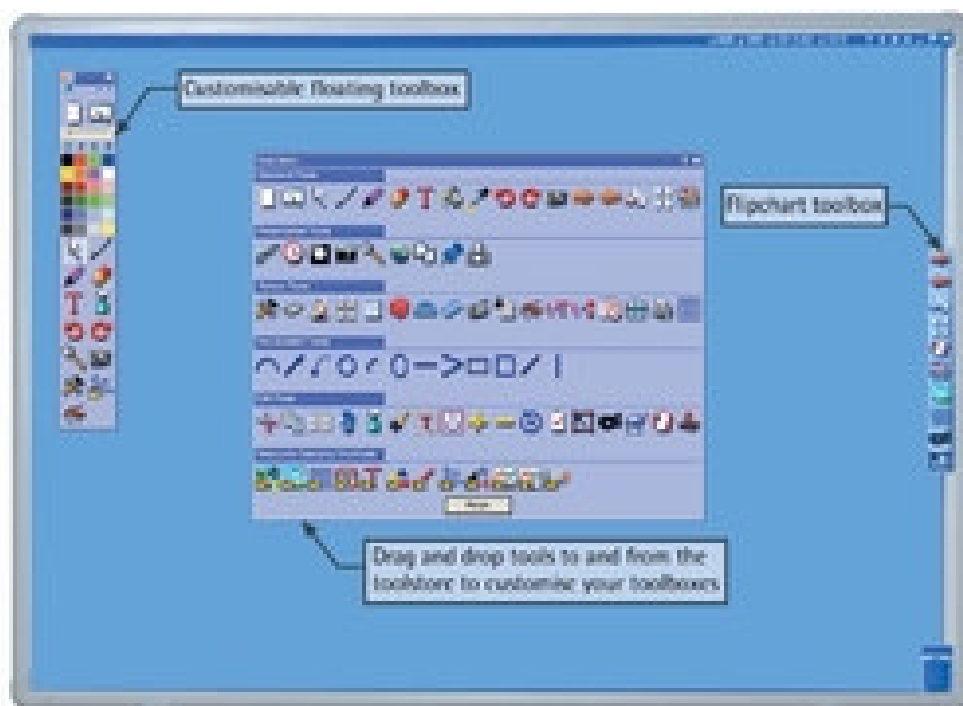

ACTIVboard 78

cena: 56720 Kč bez DPH

ACTIVboard 78 má aktivní plochu 163 x 116 cm. Je RF kompatibilní - podporuje všechna RF zařízení (ACTIVslateXR a ACTIVote2) a to bez nutnosti pořizovat dodatečná zařízení. Připojen je přes USB 1.1 nebo sériový kabel (RS232). Dodáván je s nejnovější verzí ACTIVstudio2 Czech. Interaktivní tabule ACTIVboard jsou již od počátku vyvíjeny pro použití ve školách všech stupňů. Proto mají velice odolnou konstrukci, téměř nezničitelný povrch a ovládají se bezbateriovým perem, které zaručuje jednoduchou a přesnou obsluhu. Interaktivní tabule společnosti PROMETHEAN se v současné době vyrábějí ve třech velikostech. V běžných učebnách se nejvíce využívá velikost 78" popř. 64" a nyní nově je možnost využití úhlopříčky 245 cm tj. 95". ACTIVboard 78 má sice stejné venkovní rozměry jako dříve prodávaný ACTIVboard 75, má ale větší aktivní plochu.

Rozměry	176 x 126 cm
Aktivní plocha	163 x 116 cm, úhlopříčka 200 cm
Komunikace	USB/RS-232/RF
Hmotnost	17 kg